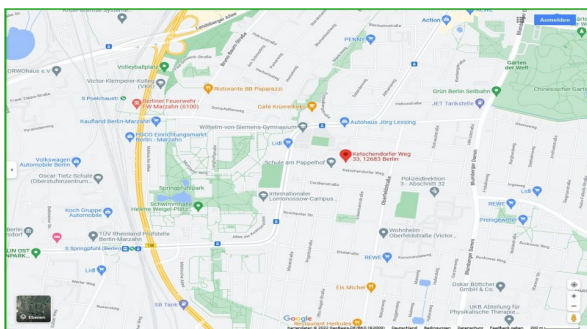

[cialis kaufen](#) [viagra wirkung](#) argaiv1300

Veranstaltungsorte:

Mittwoch

**Linedance-Kurse und Linedance-Coffee der
Generation Linedancers.**

Ihr findet uns im

"Haus Pappelhof",

Ketschendorfer Weg in 12683 Berlin

18:00- 22:00 Uhr

□ □ **Spezielle Events und Berlin United** □

□ □ □ □ □ □ □ □ □ □ **veranstalten wir im**

□ □ □ □ □ □ □ □ □ □ **"Theater Am Park"**

□ □ □ □ □ □ □ □ □ □ **Frankenhöfcher Weg 4**
□ □ □ □ □ □ □ □ □ □ □ □ □ □ **12683 Berlin**
□ □ □ □ □ □ □ □ □ □ □ □ □ □ **www.tap-biesdorf.de**