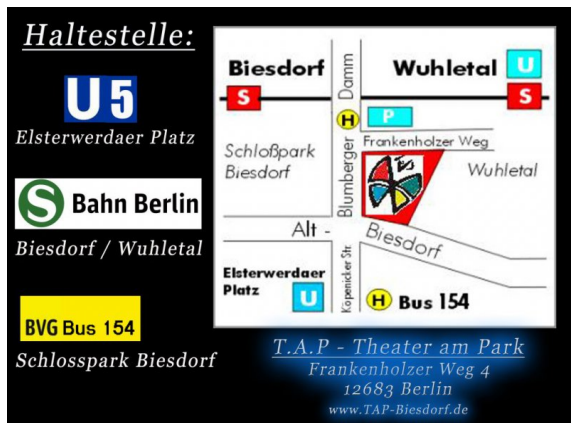

[cialis kaufen](#) [viagra wirkung](#) argaiv1300

Veranstaltungsorte:

Mittwoch

**Linedance-Kurse und Linedance-Coffee der
Generation Linedancers.**

Ihr findet uns im

"Haus Pappelhof",

Ketschendorfer Weg in 12683 Berlin

18:00- 22:00 Uhr

□ □ **Spezielle Events und Berlin United** □

□ □ □ □ □ □ □ □ □ □ **veranstalten wir im**

□ □ □ □ □ □ □ □ □ □ **"Theater Am Park"**

□ □ □ □ □ □ □ □ □ □ **Frankenhöfcher Weg 4**
□ □ □ □ □ □ □ □ □ □ □ □ □ □ **12683 Berlin**
□ □ □ □ □ □ □ □ □ □ □ □ □ □ **www.tap-biesdorf.de**